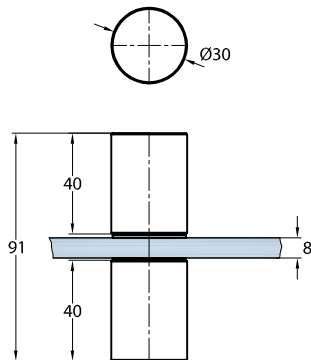

IceTec® Türgriffe // door handles

Art.Nr. // art.no. 05100

Türgriff beidseitig // door handle double sided

Glasbearbeitung // glass machining

Besonderheiten // Features

Alle Angaben in mm // all details in mm